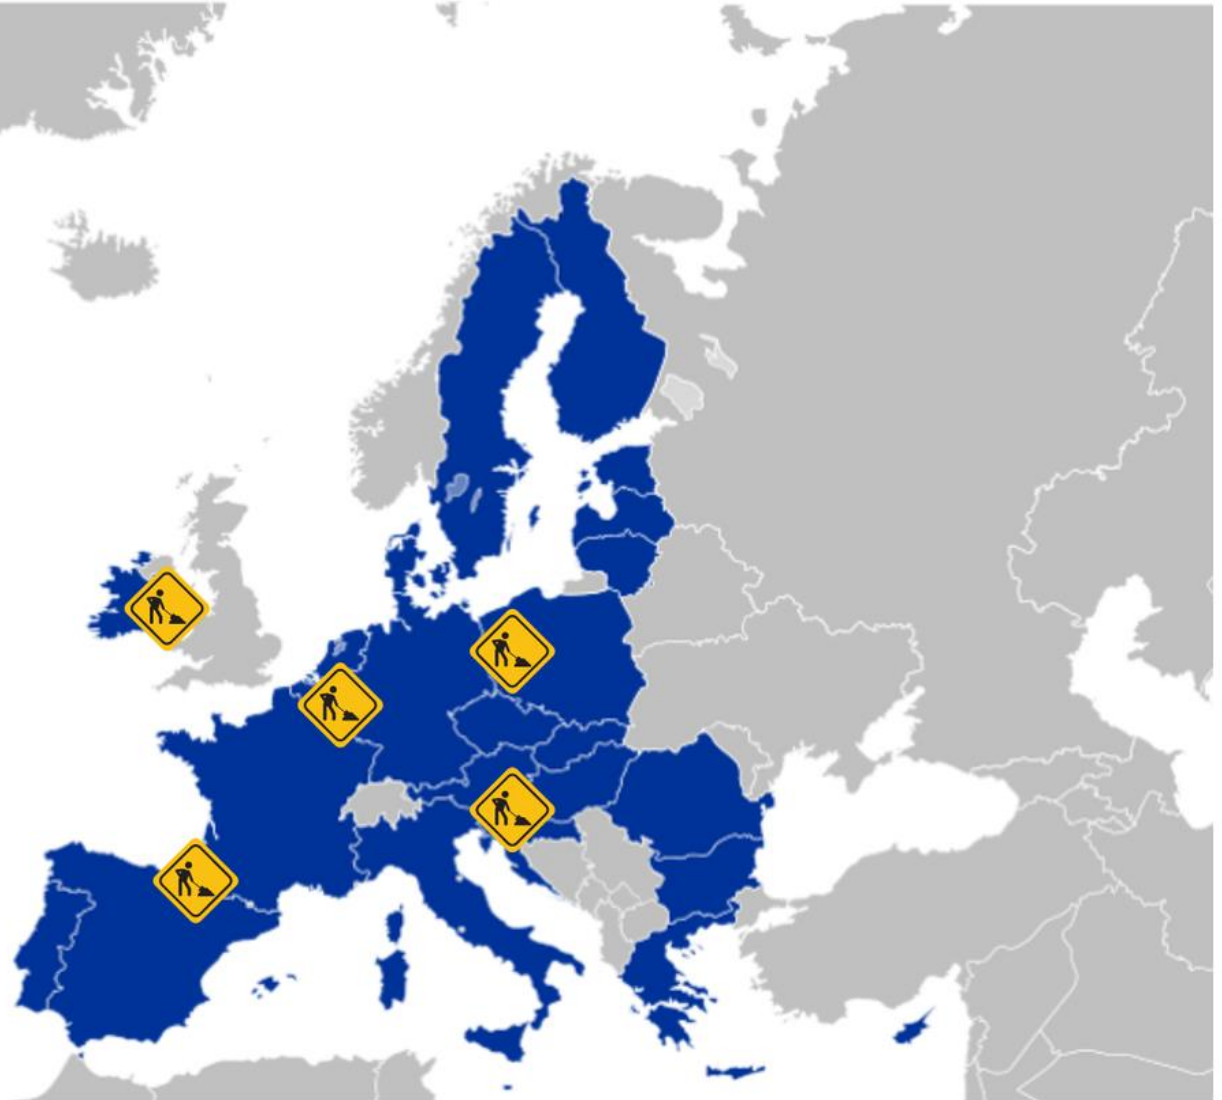

Waarom EU programma's?