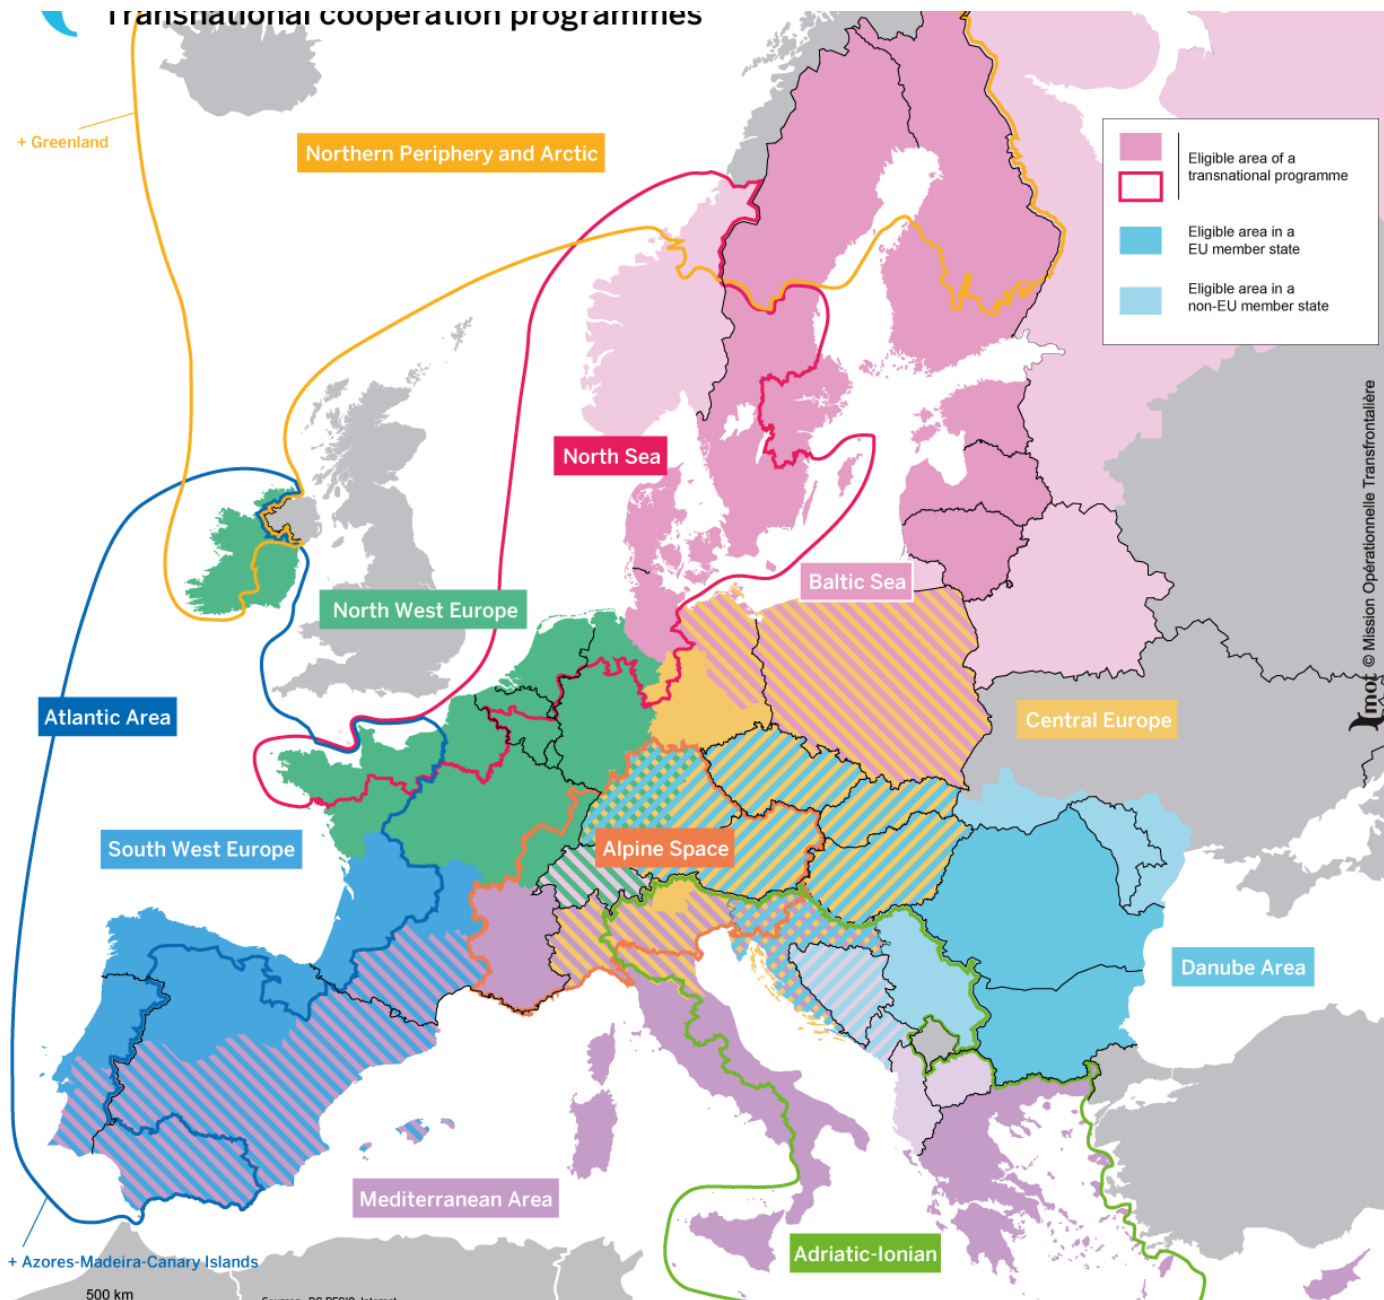

**Toegang tot
kennis & tools**

Exploreergeld

Extra personeel

**Samenwerking
Lokaal**

Waarom EU programma's?

De essentie van een EU project

Europese Unie

**Organisatie
met projectidee**

**Provincie
Antwerpen**

Grensoverschrijdende interreg programma's

Transnationale interreg programma's

EFRO
EUROPEES FONDS
VOOR REGIONALE
ONTWIKKELING

Europa investeert
Vlaanderen groeit

Interreg
Vlaanderen-Nederland

Europees Fonds voor Regionale Ontwikkeling

Interreg
North Sea Region
European Regional Development Fund

EUROPEAN UNION

Interreg
North-West Europe

EUROPEAN UNION

Interreg
Europe

European Union | European Regional Development Fund