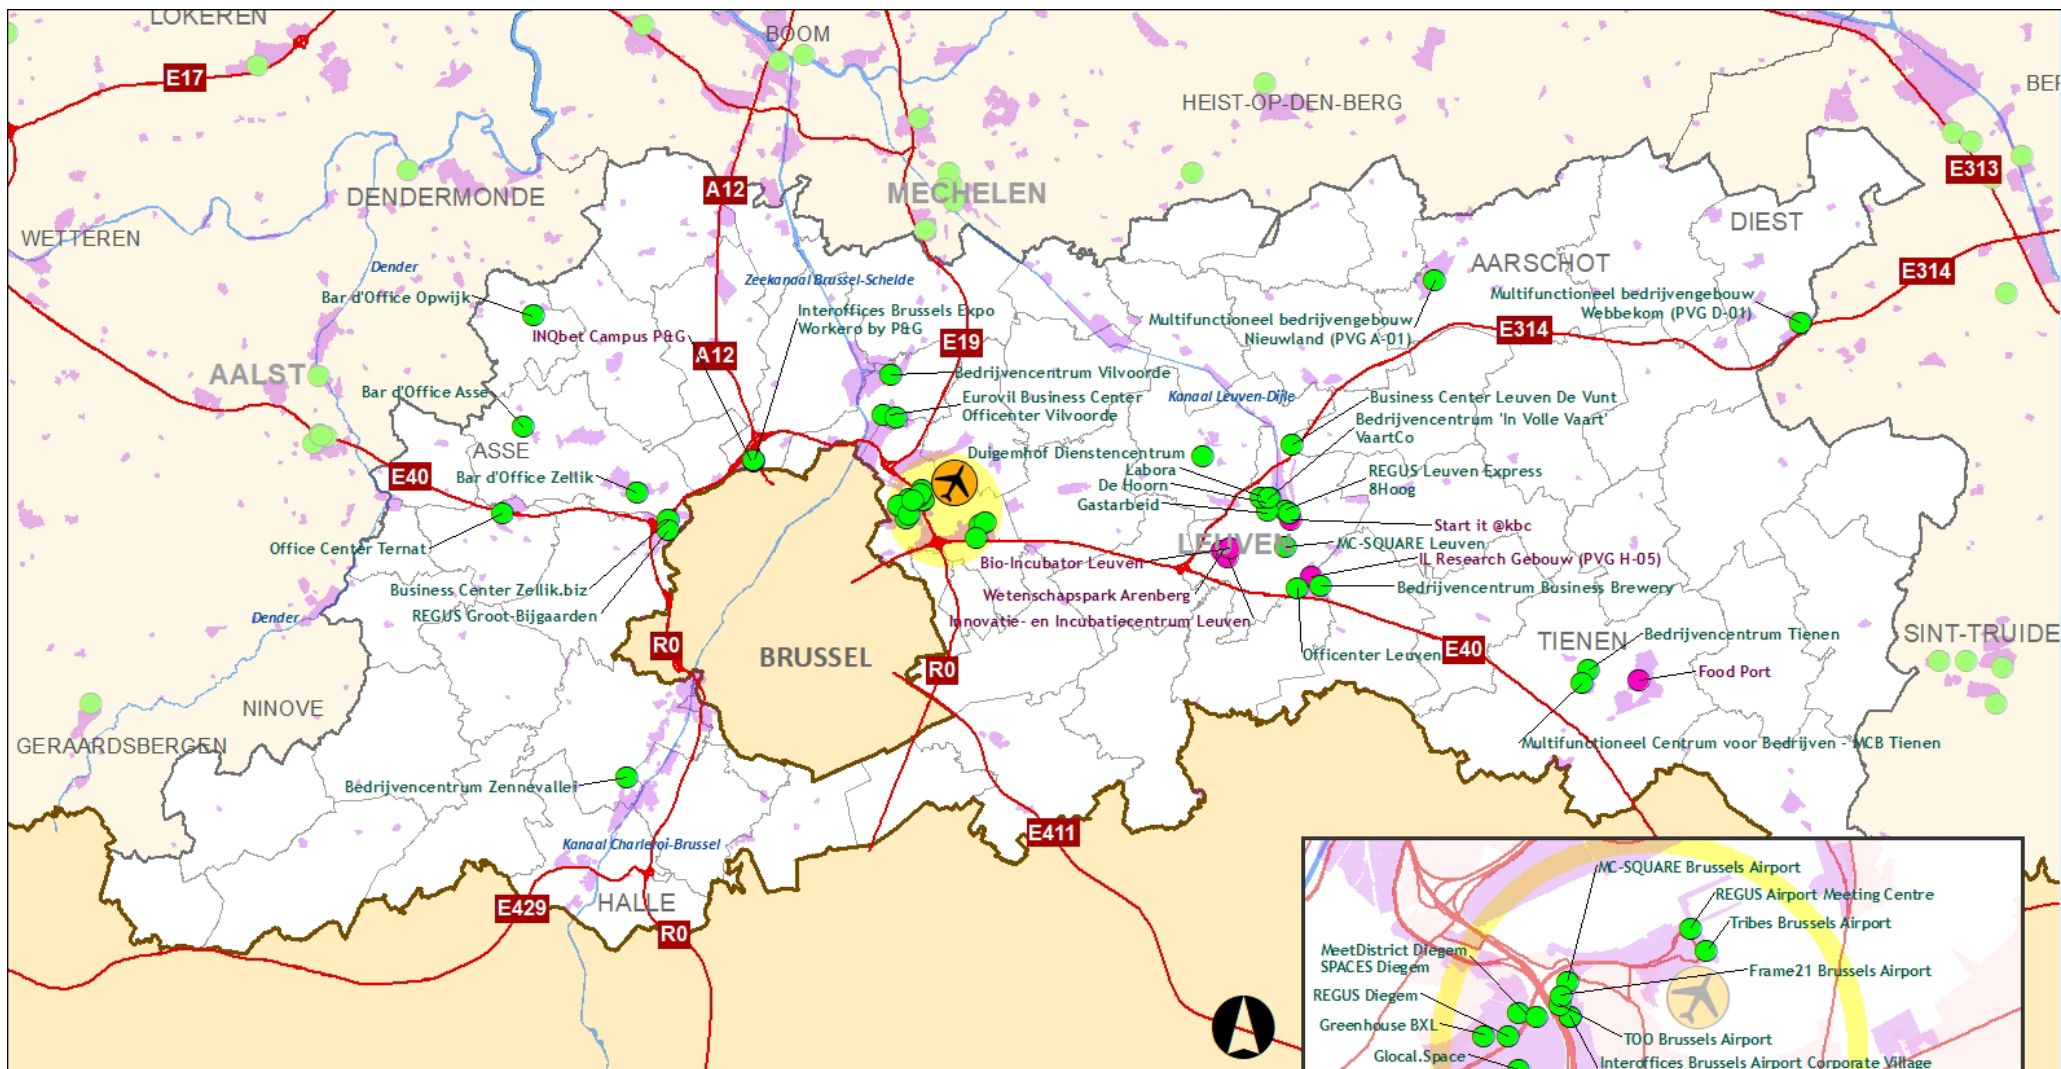

Businesscenters in de provincie Vlaams-Brabant

01/10/2023

© Agentschap Innoveren & Ondernemen
www.vlaio.be - info@vlaio.be

Het Agentschap Innoveren & Ondernemen streeft correctheid en juistheid van de ter beschikking gestelde gegevens ten allen tijde na, doch kan op geen enkel wijze aansprakelijk worden gesteld voor eventuele onvolledigheden of verkeerde informatie.

Legende:

- Businesscenters
- Incubatoren
- Bedrijventerreinen >15 ha